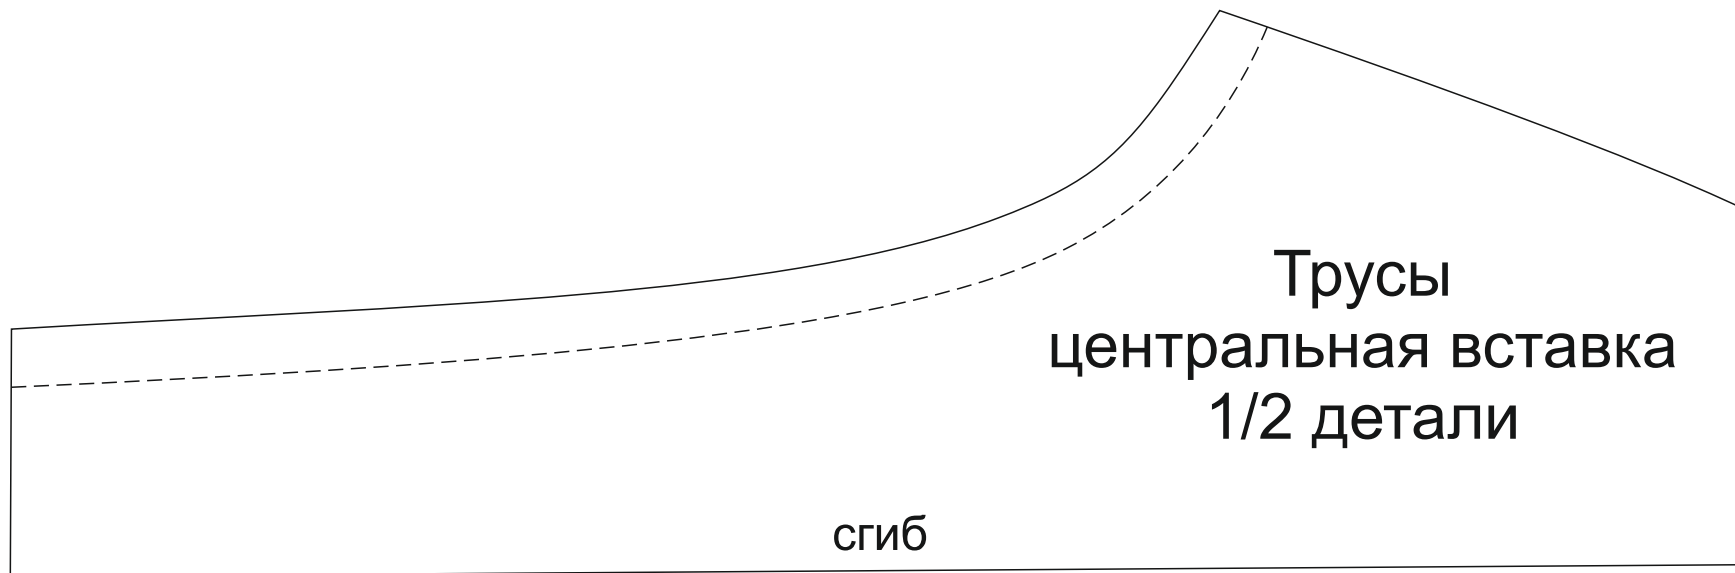

Трусы
задняя половина
2 детали

1 часть

край кружева

2 часть

Трусы
задняя половина
2 детали
край кружева

Чашечка
левая сторона
2 детали

The image shows a technical drawing of three parts. The leftmost part is a trapezoidal shape labeled 'Поле 2 детали'. The middle part is a curved, cup-like shape labeled 'Чашечка левая сторона 2 детали'. The rightmost part is a similar curved, cup-like shape labeled 'Чашечка правая сторона 2 детали'. All parts are outlined in black on a white background.

Чашечка
правая сторона
2 детали

Поле
2 детали