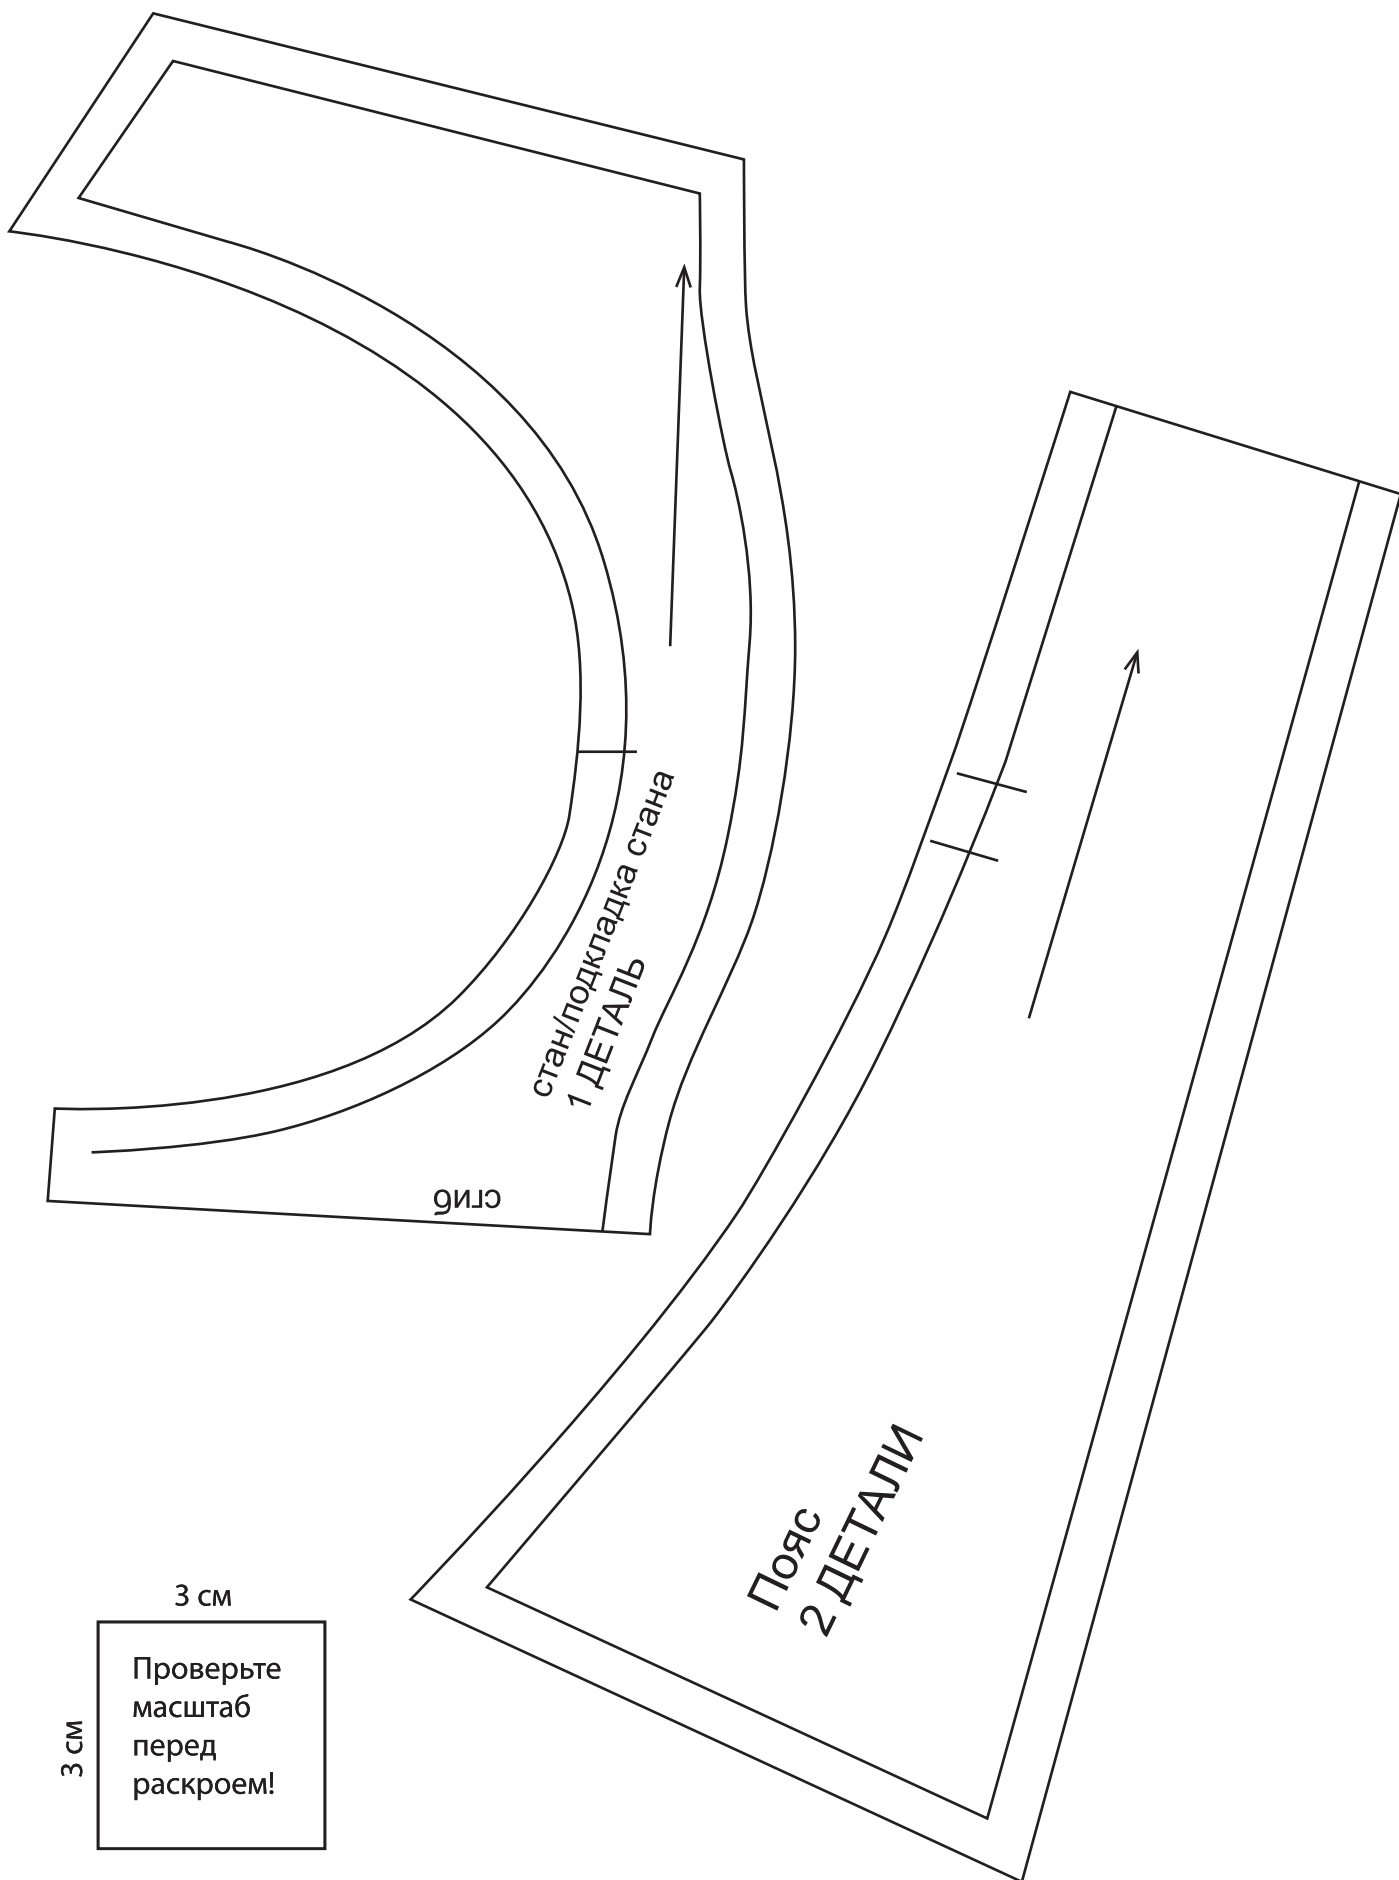

3 см

3 см

Проверьте масштаб перед раскроем!

A rectangular box containing the text "Проверьте масштаб перед раскроем!" (Check the scale before cutting!). The dimensions "3 см" (3 cm) are written on the top and left sides of the box.

стан/подкладка стана
1 ДЕТАЛЬ

глуб

Пояс
2 ДЕТАЛИ

3 см

3 см

Проверьте масштаб перед раскроем!